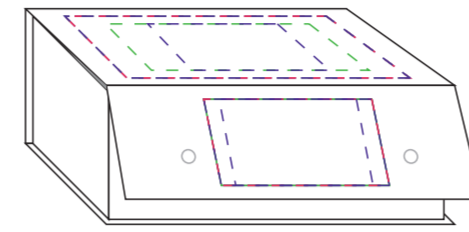

Арт. 10147  
Коробка LumiBox  
M1:1

тиснение  
15x9 см

металстикер  
шелкография  
полиграфическая наклейка  
шильд спектрум с гравировкой  
20x12 см

тиснение  
металстикер  
шелкография  
полиграфическая наклейка  
шильд спектрум с гравировкой  
12x6,5 см

**Внимание!**

**Для шелкографии по цветным и темным поверхностям рекомендуем использовать белый, черный, золотистый и серебристый цвета во избежании проявления оттенка основы.**

**Рекомендуемый размер шильда - 7x2 см.**

**Шильд спектрум может иметь любую форму.**

**Шильд латунный может иметь только прямоугольную форму.**