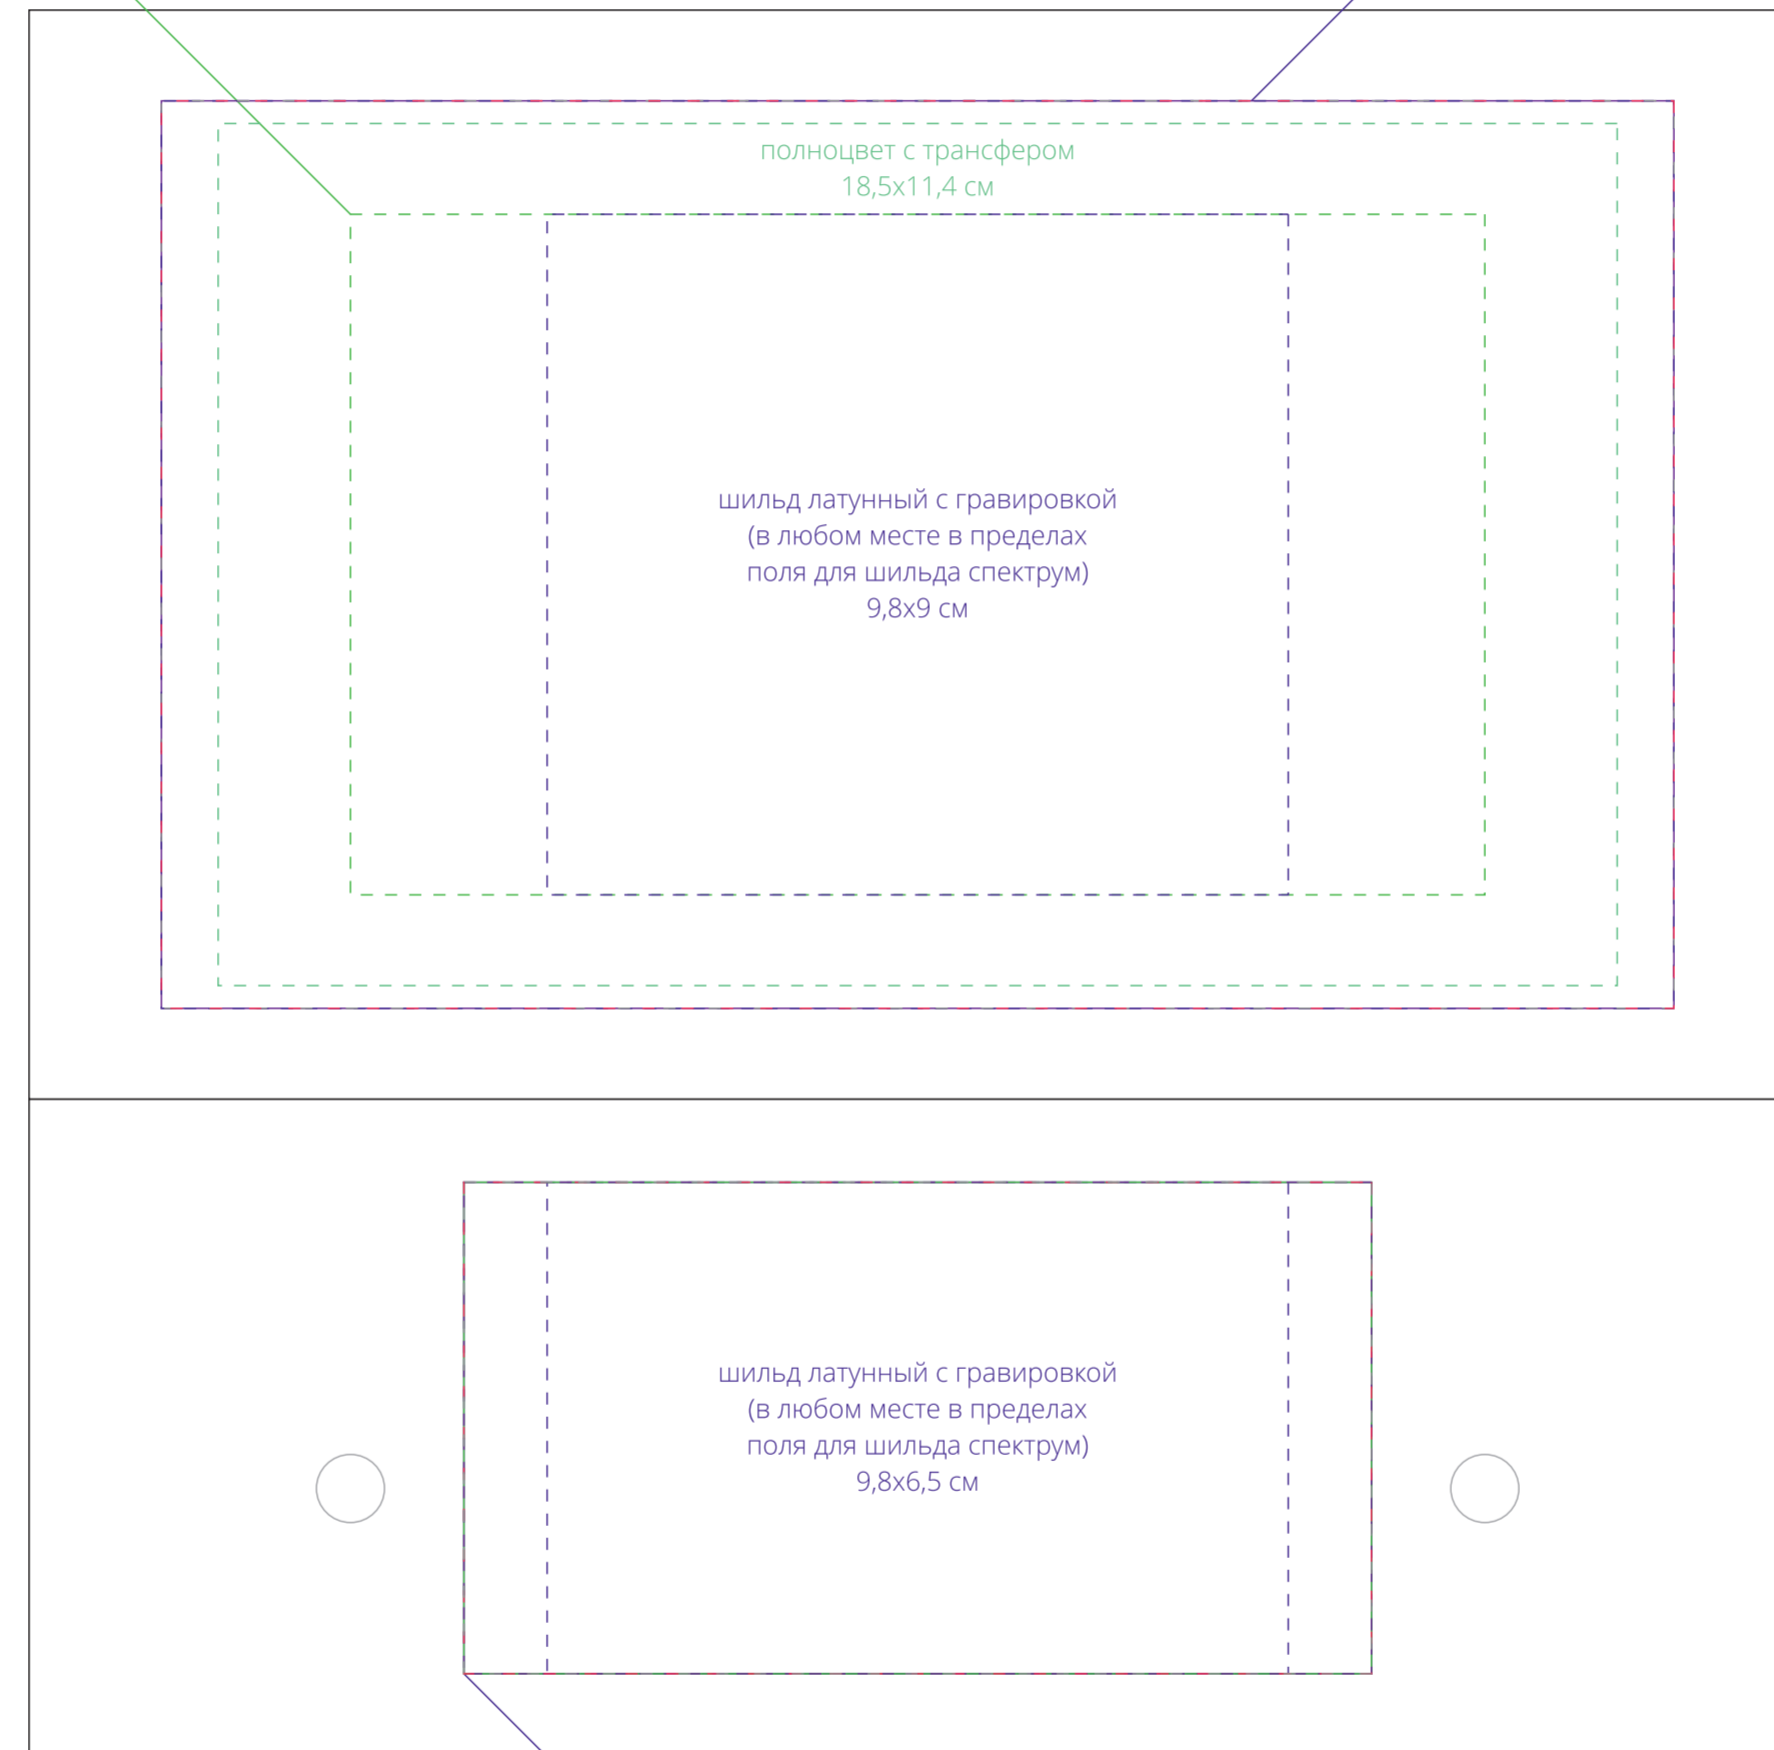

Арт. 10147  
Коробка LumiBox  
M1:1

тиснение  
15x9 см

металстикер  
шелкография  
полиграфическая наклейка  
шильд спектрум с гравировкой  
20x12 см

тиснение  
металстикер  
шелкография  
полиграфическая наклейка  
шильд спектрум с гравировкой  
12x6,5 см

**Внимание!**

**Для шелкографии по цветным и темным поверхностям рекомендуем использовать белый, черный, золотистый и серебристый цвета во избежании проявления оттенка основы.**

**Рекомендуемый размер шильда - 7x2 см.**

**Шильд спектрум может иметь любую форму.**

**Шильд латунный может иметь только прямоугольную форму.**